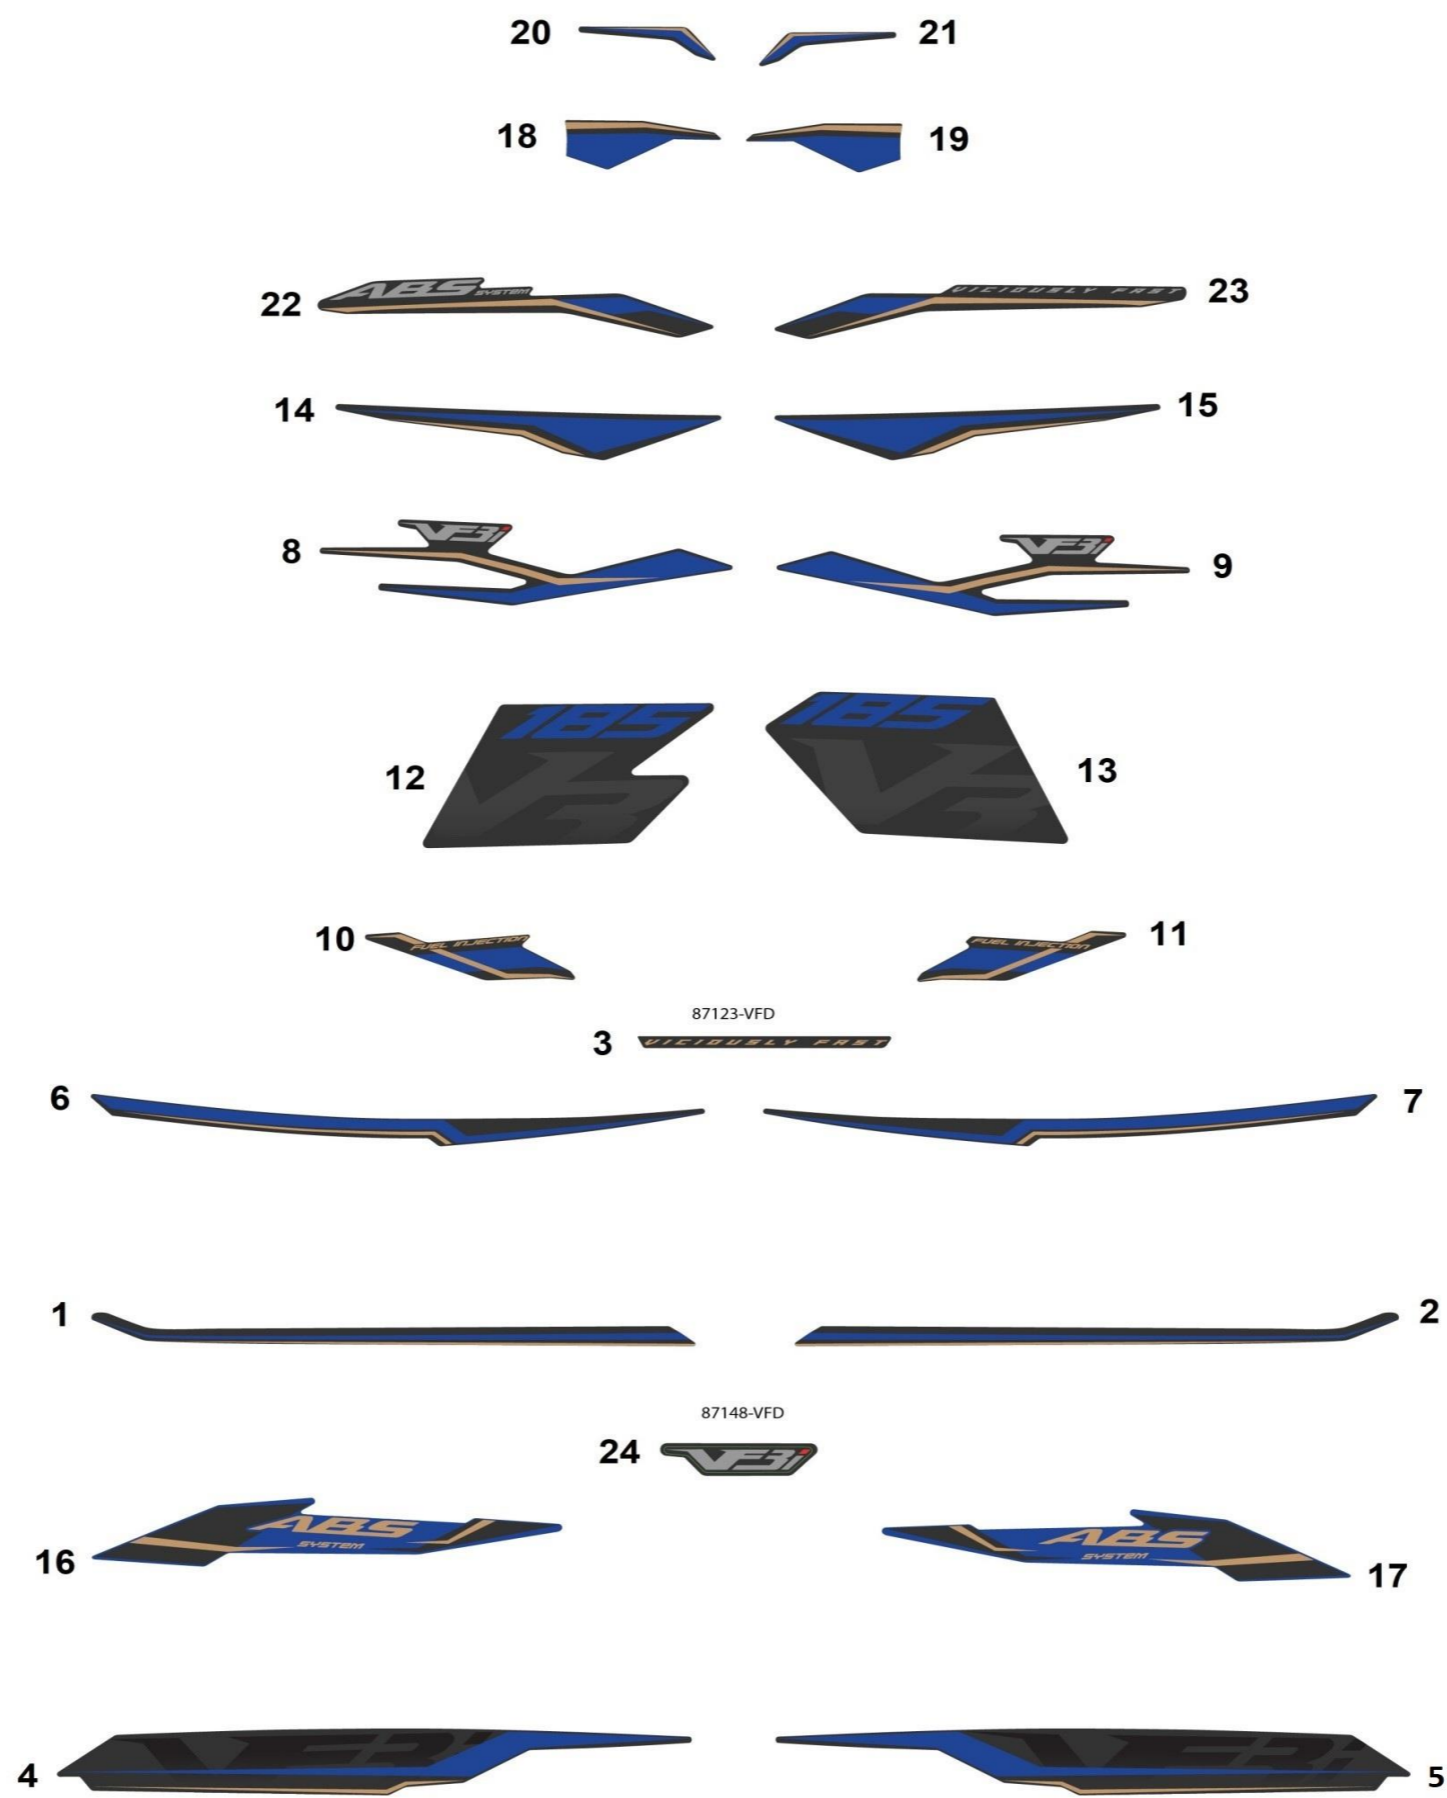

Pictures reference only

NO	Parts Number	Parts Name	QTY	Remark
1	87121-VFD-0000-T2	R. BODY COVER STRIPE - BLUE	1	
2	87122-VFD-0000-T2	L. BODY COVER STRIPE - BLUE	1	
3	87123-VFD-0000	BODY LOWER STRIPE B	2	
4	87125-VFD-0000-T2	R. BODY LOWER STRIPE A - BLUE	1	
5	87126-VFD-0000-T2	L. BODY LOWER STRIPE A - BLUE	1	
6	87127-VFD-0000-T2	R. BODY LOWER STRIPE C - BLUE	1	
7	87128-VFD-0000-T2	L. BODY LOWER STRIPE C - BLUE	1	
8	87129-VFD-0000-T2	R. FR. COVER STRIPE A - BLUE	1	
9	87130-VFD-0000-T2	L. FR. COVER STRIPE A - BLUE	1	
10	87131-VFD-0000-T2	R. FR. COVER STRIPE B - BLUE	1	
11	87132-VFD-0000-T2	L. FR. COVER STRIPE B - BLUE	1	
12	87133-VFD-0000-T2	R. FR. COVER STRIPE C - BLUE	1	
13	87134-VFD-0000-T2	L. FR. COVER STRIPE C - BLUE	1	
14	87135-VFD-0000-T2	R.FR COVER STRIPE D - BLUE	1	
15	87136-VFD-0000-T2	L. FR. COVER STRIPE D - BLUE	1	
16	87137-VFD-0000-T2	R. SIDE COVER STRIPE - BLUE	1	
17	87138-VFD-0000-T2	L. SIDE COVER STRIPE - BLUE	1	
18	87139-VFD-0000-T2	R. FR. FENDER STRIPE - BLUE	1	
19	87140-VFD-0000-T2	L. FR. FENDER STRIPE - BLUE	1	
20	87141-VFD-0000-T2	R. METER COVER STRIPE - BLUE	1	
21	87142-VFD-0000-T2	L. METER COVER STRIPE - BLUE	1	
22	87145-VFD-0000-T2	R. FR. GARNISH STRIPE - BLUE	1	
23	87146-VFD-0000-T2	L. FR. GARNISH STRIPE - BLUE	1	
24	87148-VFD-0000	185I STRIPE	2	
	87000-VFD-0001-T2	STRIPE ASSY (BLUE) - 2020	1	

● Please check the color & stripe information according to the color index !