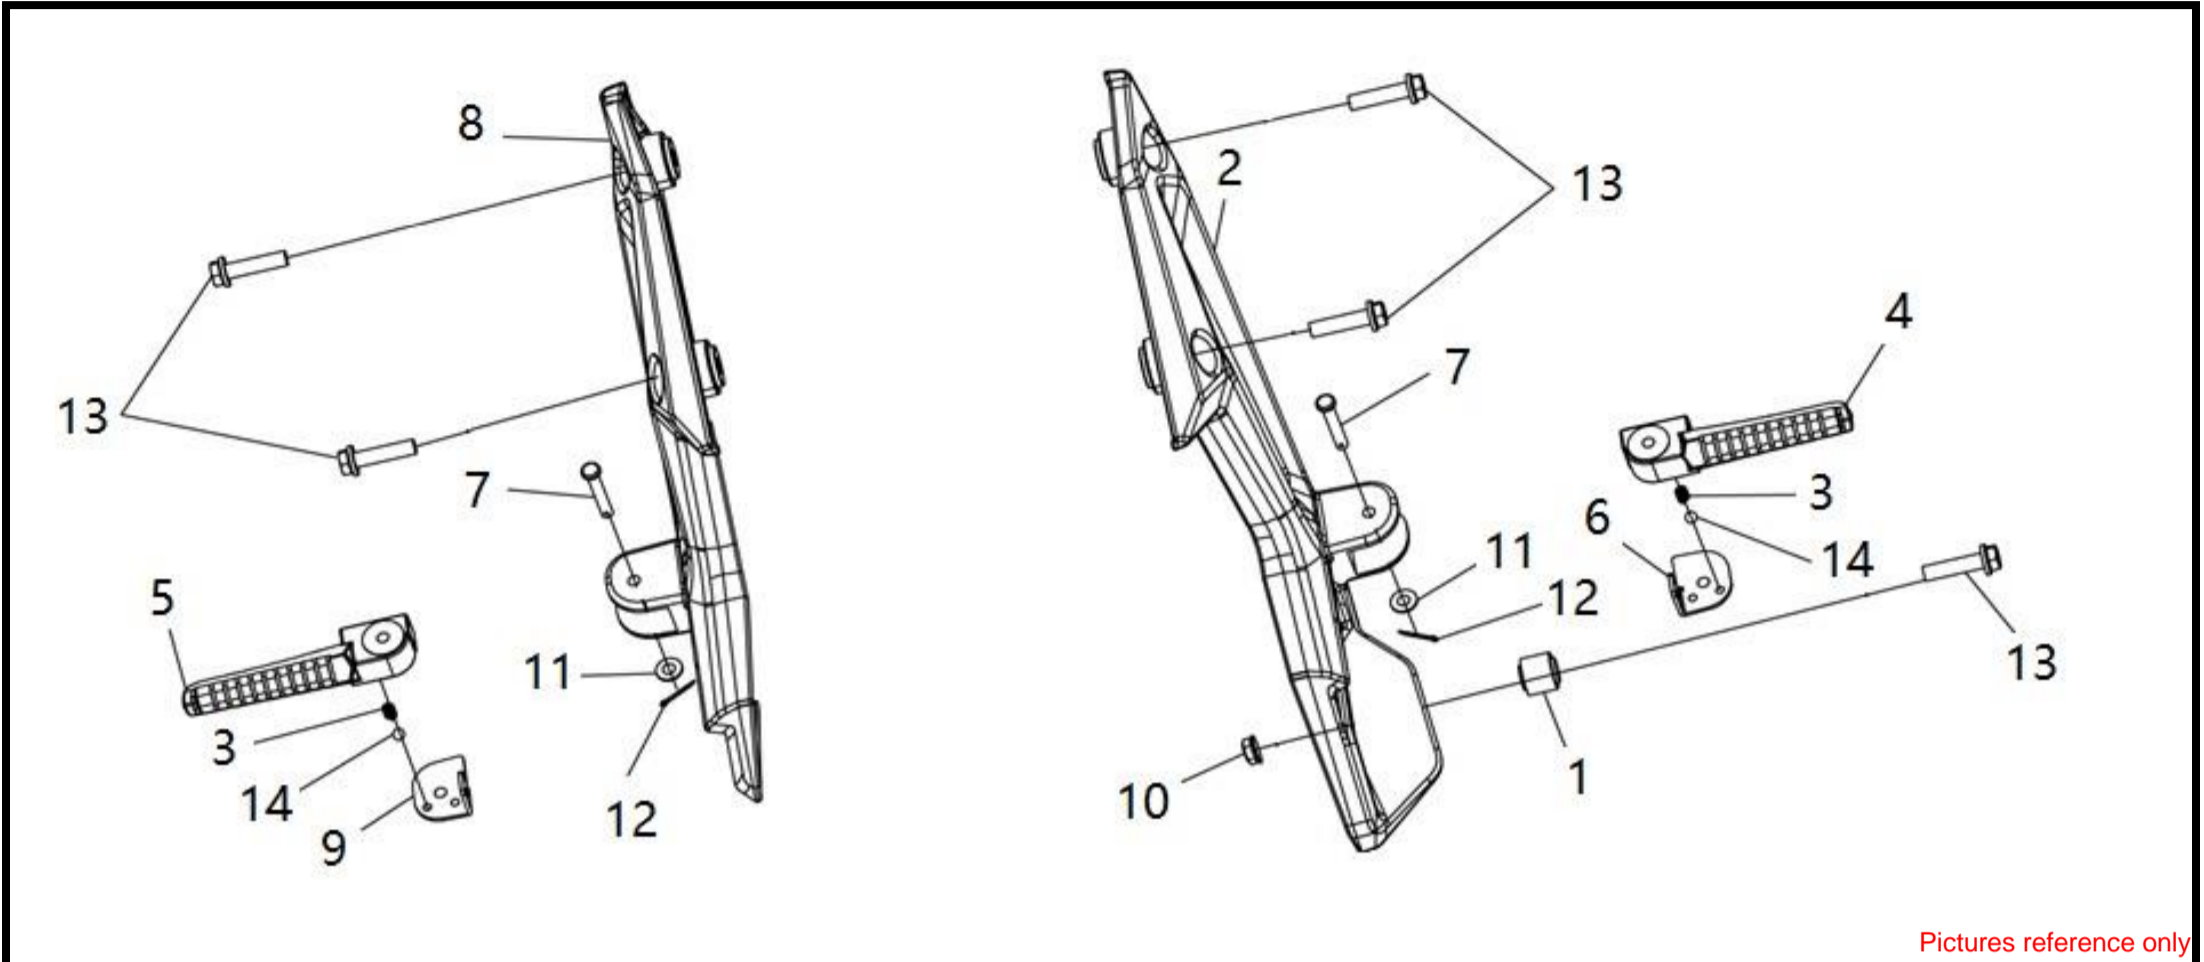

STEP HOLDER ASSY

Pictures reference only

NO	Parts Number	Parts Name	QTY	Remark
1	18422-LYD-300	Muf. Mounting Rubber Bush	1	
2	50650-VF3-000-KT	R. Step Holder (BK-501U/S)	1	
3	50703-R02-000	Stop Spring	2	
4	50715-VF3-000	R. Pillion Step Bar	1	
5	50716-VF3-000	L. Pillion Step Bar	1	
6	50719-VE1-0001	R. Thrust Plate	1	
7	50722-B9A-000	Step Pin	2	
8	50750-VF3-000-KT	L. Step Holder (BK-501U/S)	1	
9	50819-VE1-0001	L. Thrust Plate	1	
10	94050-08000	Flange Nut 8 mm	1	
11	94101-06000	Plain Washer	2	
12	94201-16200	Split Pin 1.6*20 mm	2	
13	95801-08032-07	Flange Bolt 8*32 mm	5	
14	96211-08000	Steel Ball 8 #	2	

●Please check the color & stripe information according to the color index !