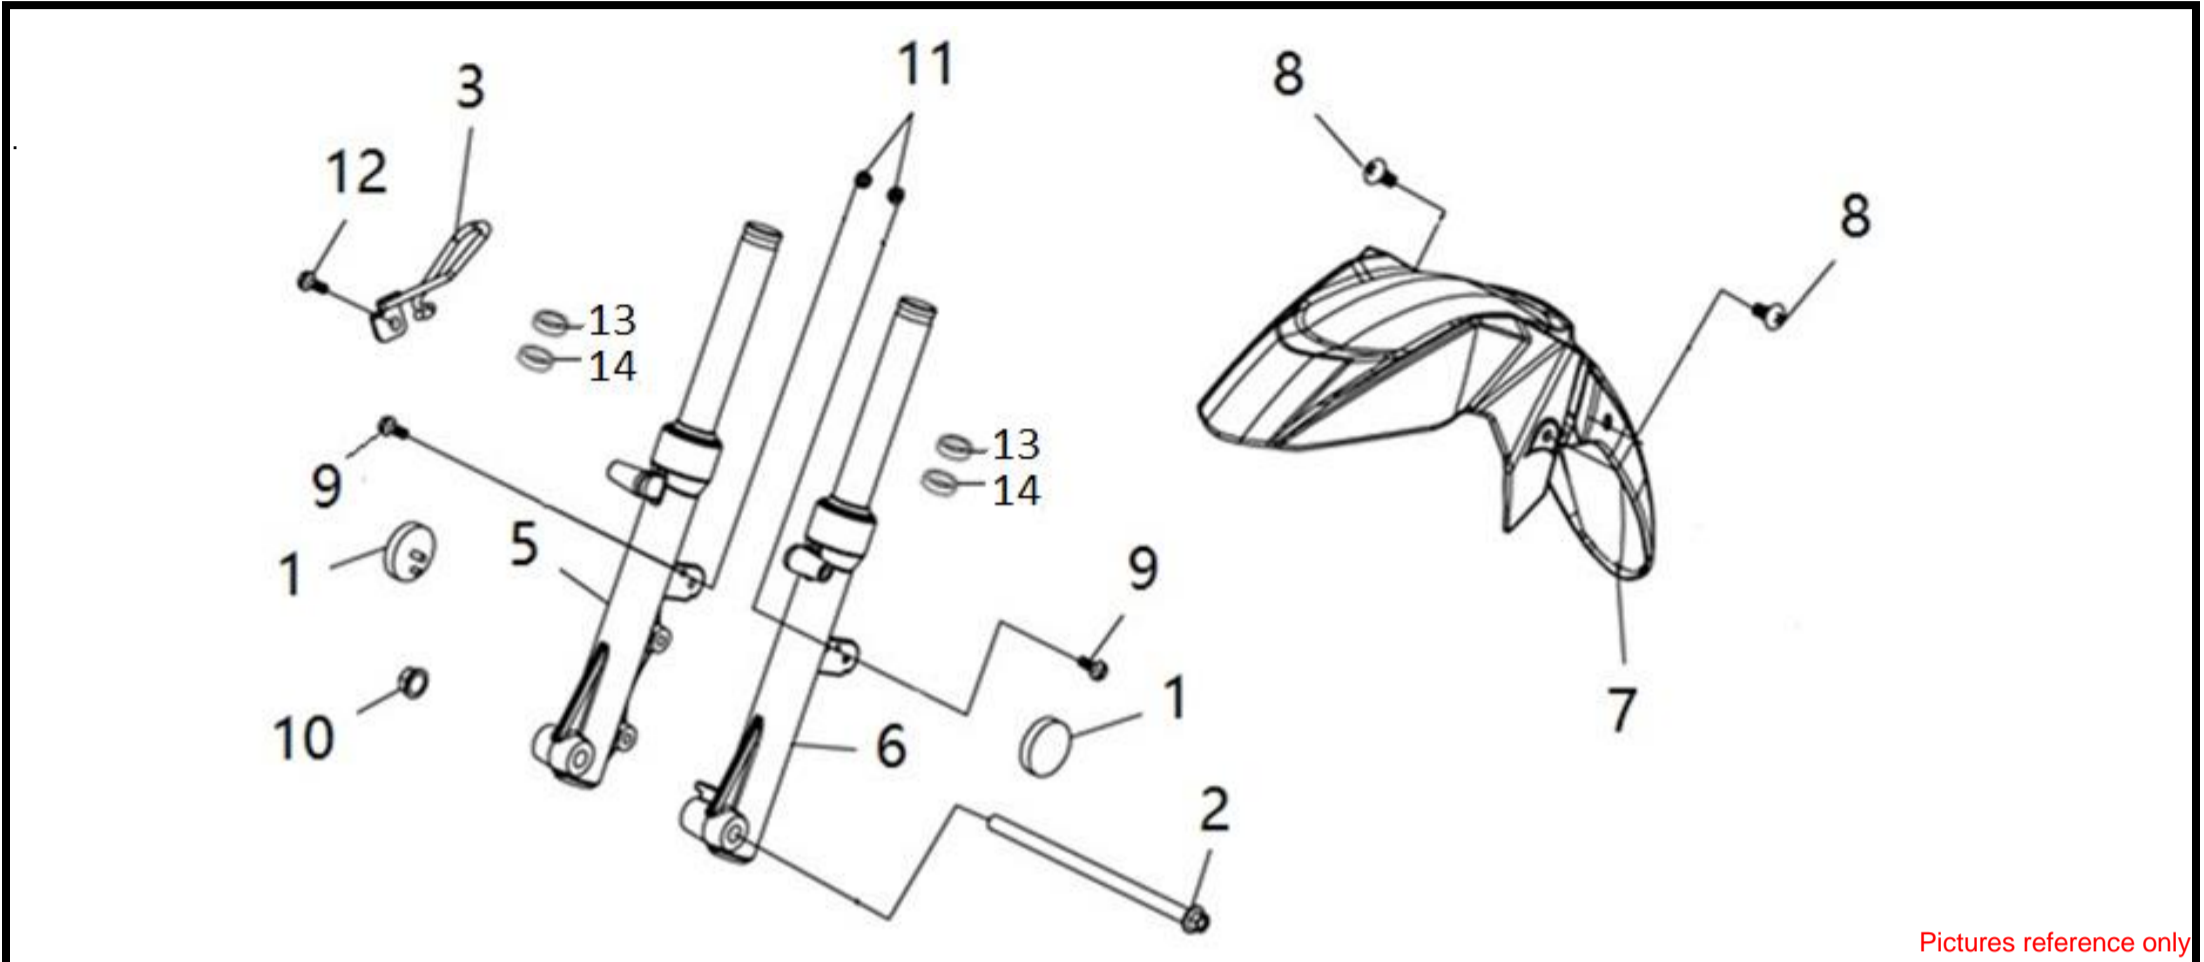

FR. FENDER ASSY - FR. R. CUSHION ASSY

Pictures reference only

NO	Parts Number	Parts Name	QTY	Remark
1	33741-F62-100	Rr. Reflex Reflector	2	
2	44301-VT5-0000	Fr. Wheel Axle	1	
3	45157-VF3-000	Brake Hose Clasper A	1	
4	45451-N02-0000	Wire Grommet	1	
5	51400-VF5-000	R. Fr. Cushion Ass'y	1	
6	51500-VF5-000	L. Fr. Cushion Ass'y	1	
7	61100-VF3-000-KT	Fr. Fender (BK-501U)	1	KT - Black (for KRU, KYO, KBD)
8	90110-VVC-0000	Special Screw 6*16 mm	2	
9	94050-06080	Flange Bolt 6 mm	2	
10	90306-SB1-0000	Self-Lock Nut 12 mm	1	
11	94050-06080	Flange Nut 6 mm	2	
12	95801-06010-08	Flange Bolt 6*10 mm	1	
13	51403-APA-000	Oil Seal	2	
14	51404-APA-000	Dust Seal	2	

●Please check the color & stripe information according to the color index !