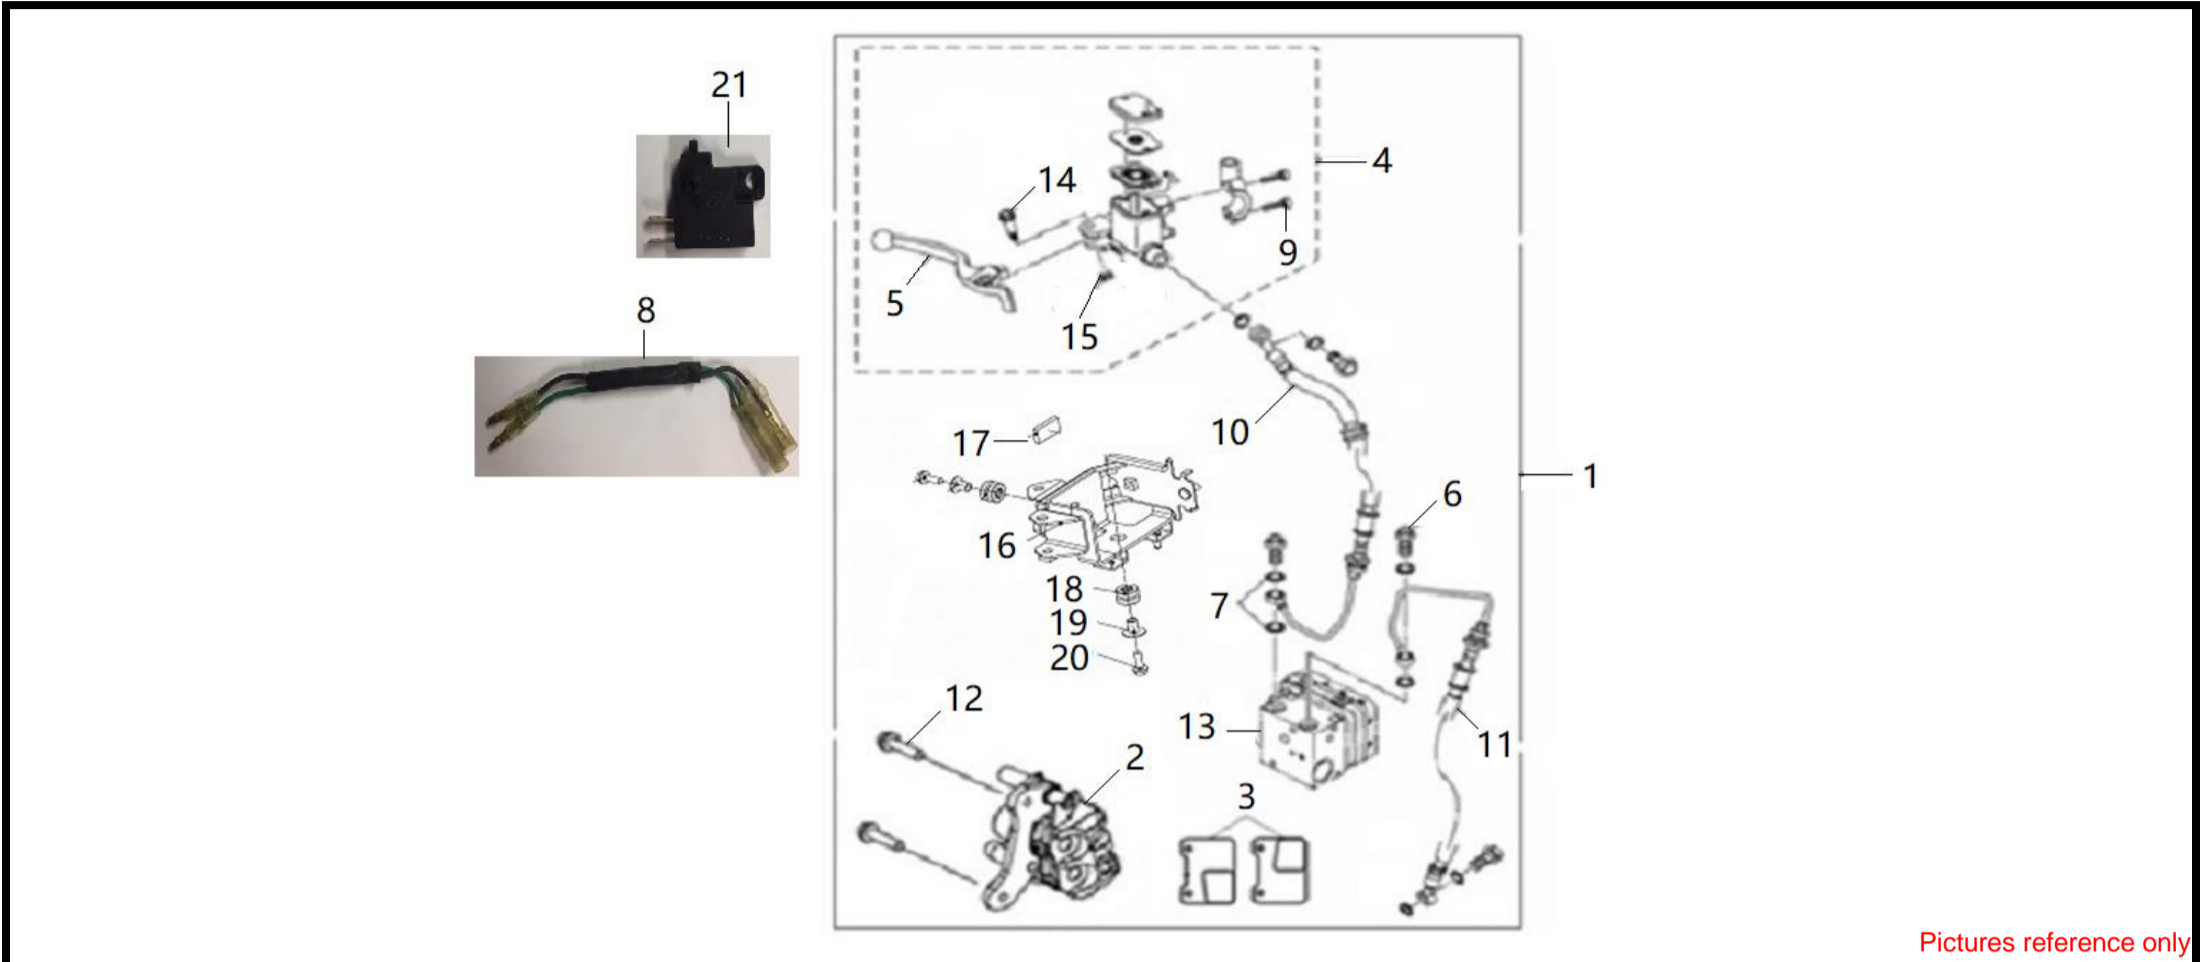

F03

VF3i LE - GA18DV-MY (VFD)

FR. BRAKE ASSY

Pictures reference only

NO	Parts Number	Parts Name	QTY	Remark
1	4550A-VF5-000	Fr. Brake Ass'y	1	
2	45100-VF5-900	Fr. Caliper Ass'y	1	
3	45105-VF5-000-A	Fr. Pad Set (A+B)	1	
4	45500-VF5-000	Fr. M/C Ass'y	1	
5	53176-VF3-0000-SE	R. Strg. Handle Lever	1	
6	90145-MS9-611	Oil Bolt 10*22 mm	2	
7	90545-300-000	Oil Bolt Washer	4	
8	35342-M3G-0000	Fr. Stop Sw. Cord Comp.	1	
9	96700-06012-08-L1	Socket Bolt 6X12 mm	2	
10	45126-VF5-000	Fr. Brk. Hose A	1	
11	45127-VF5-000	Fr. Brk. Hose B	1	
12	90105-HTA-000-L1	Flange Bolt 8X35 mm	2	
13	38730-XMC-000	Abs.Hydraulic Circuit Unit	1	
14	90136-VBJ-0003	Handle Level Pivot Bolt	1	
15	90321-315-8000	Fixing Nut	1	
16	38731-VF5-000	ABS. H.U. BRKT	1	
17	38732-VF5-000	ABS. H. U. RUBBER	1	
18	80103-X01-0000	RR. FENDER RUBBER	2	
19	80104-VF5-000	RR FENDER COLLAR	2	
20	95801-06020-00	FLANGE BOLT 6X20	2	
21	35340-KBN-900	Fr. Stop Switch Ass'y	1	

●Please check the color & stripe information according to the color index !