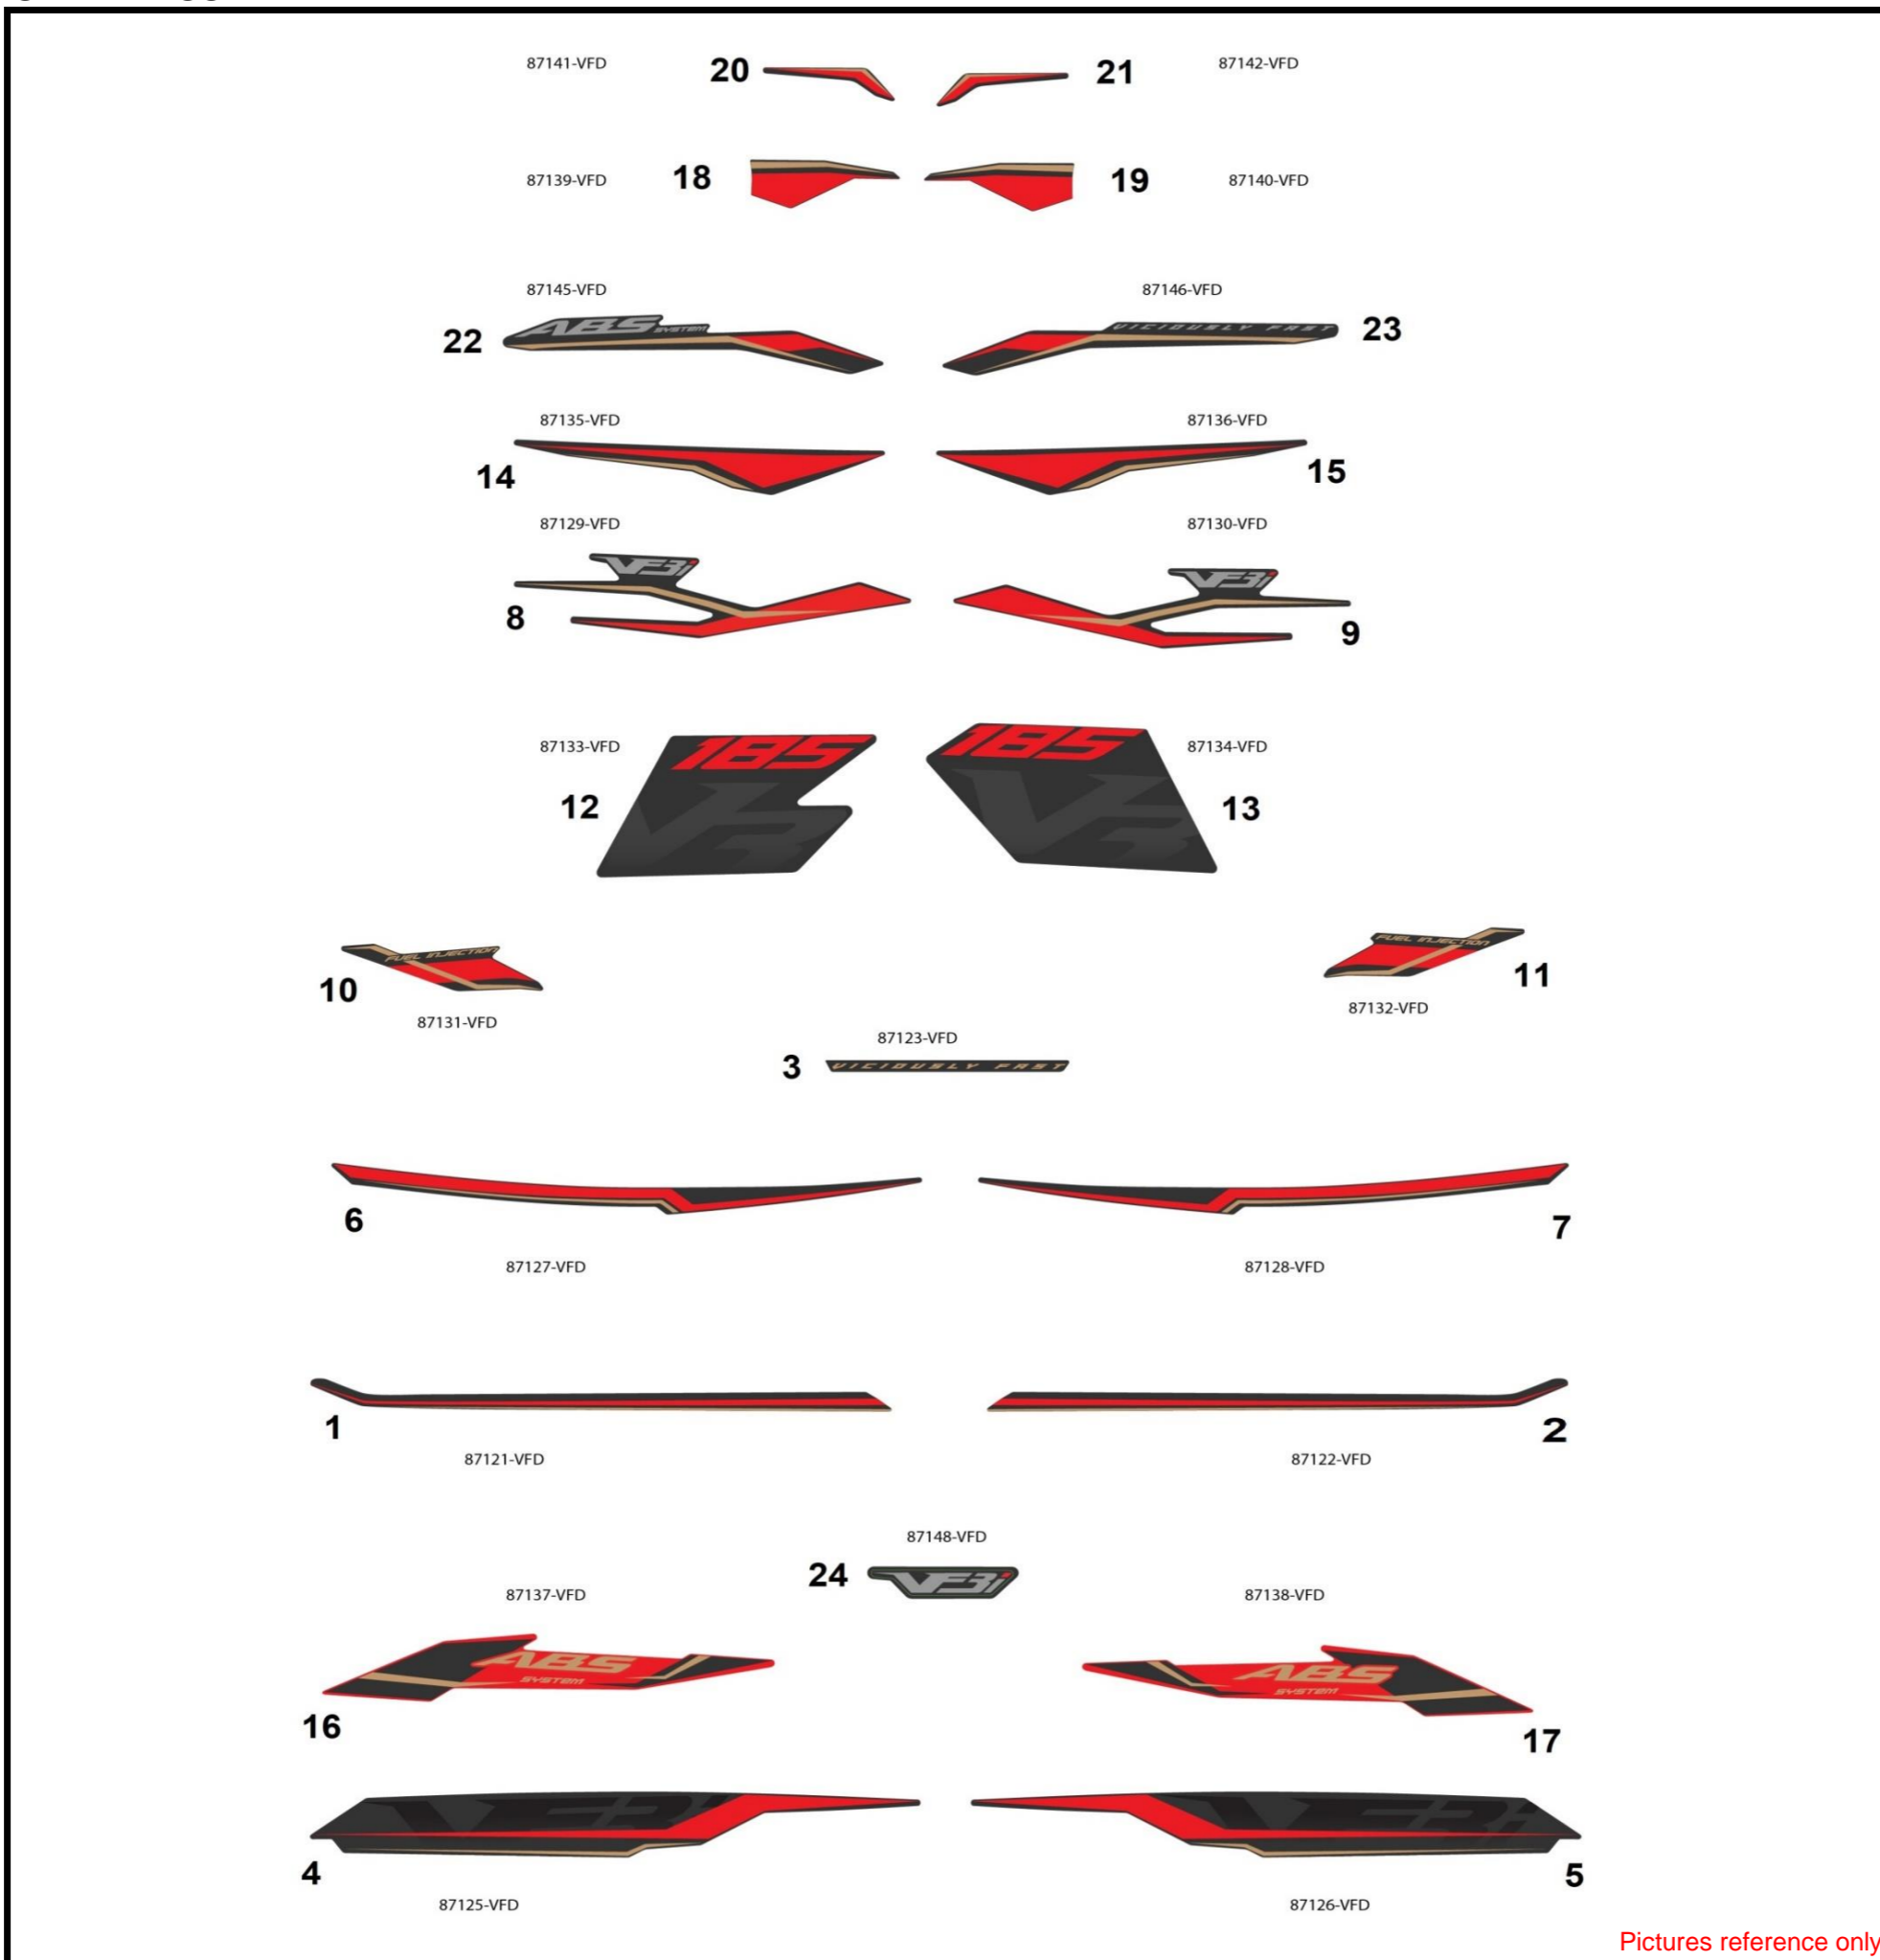

●Please check the color & stripe information according to the color index !

Pictures reference only

NO	Parts Number	Parts Name	QTY	Remark
1	87121-VFD-0000-T1	R. BODY COVER STRIPE - RED	1	
2	87122-VFD-0000-T1	L. BODY COVER STRIPE - RED	1	
3	87123-VFD-0000	BODY LOWER STRIPE B	2	
4	87125-VFD-0000-T1	R. BODY LOWER STRIPE A -RED	1	
5	87126-VFD-0000-T1	L. BODY LOWER STRIPE A - RED	1	
6	87127-VFD-0000-T1	R. BODY LOWER STRIPE C - RED	1	
7	87128-VFD-0000-T1	L. BODY LOWER STRIPE C - RED	1	
8	87129-VFD-0000-T1	R. FR. COVER STRIPE A - RED	1	
9	87130-VFD-0000-T1	L. FR. COVER STRIPE A - RED	1	
10	87131-VFD-0000-T1	R. FR. COVER STRIPE B - RED	1	
11	87132-VFD-0000-T1	L. FR. COVER STRIPE B - RED	1	
12	87133-VFD-0000-T1	R. FR. COVER STRIPE C - RED	1	
13	87134-VFD-0000-T1	L. FR. COVER STRIPE C - RED	1	
14	87135-VFD-0000-T1	R.FR COVER STRIPE D - RED	1	
15	87136-VFD-0000-T1	L. FR. COVER STRIPE D - RED	1	
16	87137-VFD-0000-T1	R. SIDE COVER STRIPE - RED	1	
17	87138-VFD-0000-T1	L. SIDE COVER STRIPE - RED	1	
18	87139-VFD-0000-T1	R. FR. FENDER STRIPE - RED	1	
19	87140-VFD-0000-T1	L. FR. FENDER STRIPE - RED	1	
20	87141-VFD-0000-T1	R. METER COVER STRIPE - RED	1	
21	87142-VFD-0000-T1	L. METER COVER STRIPE - RED	1	
22	87145-VFD-0000-T1	R. FR. GARNISH STRIPE - RED	1	
23	87146-VFD-0000-T1	L. FR. GARNISH STRIPE - RED	1	
24	87148-VFD-0000	185I STRIPE	2	
	87000-VFD-0001-T1	STRIPE ASSY (RED) - 2020	1	