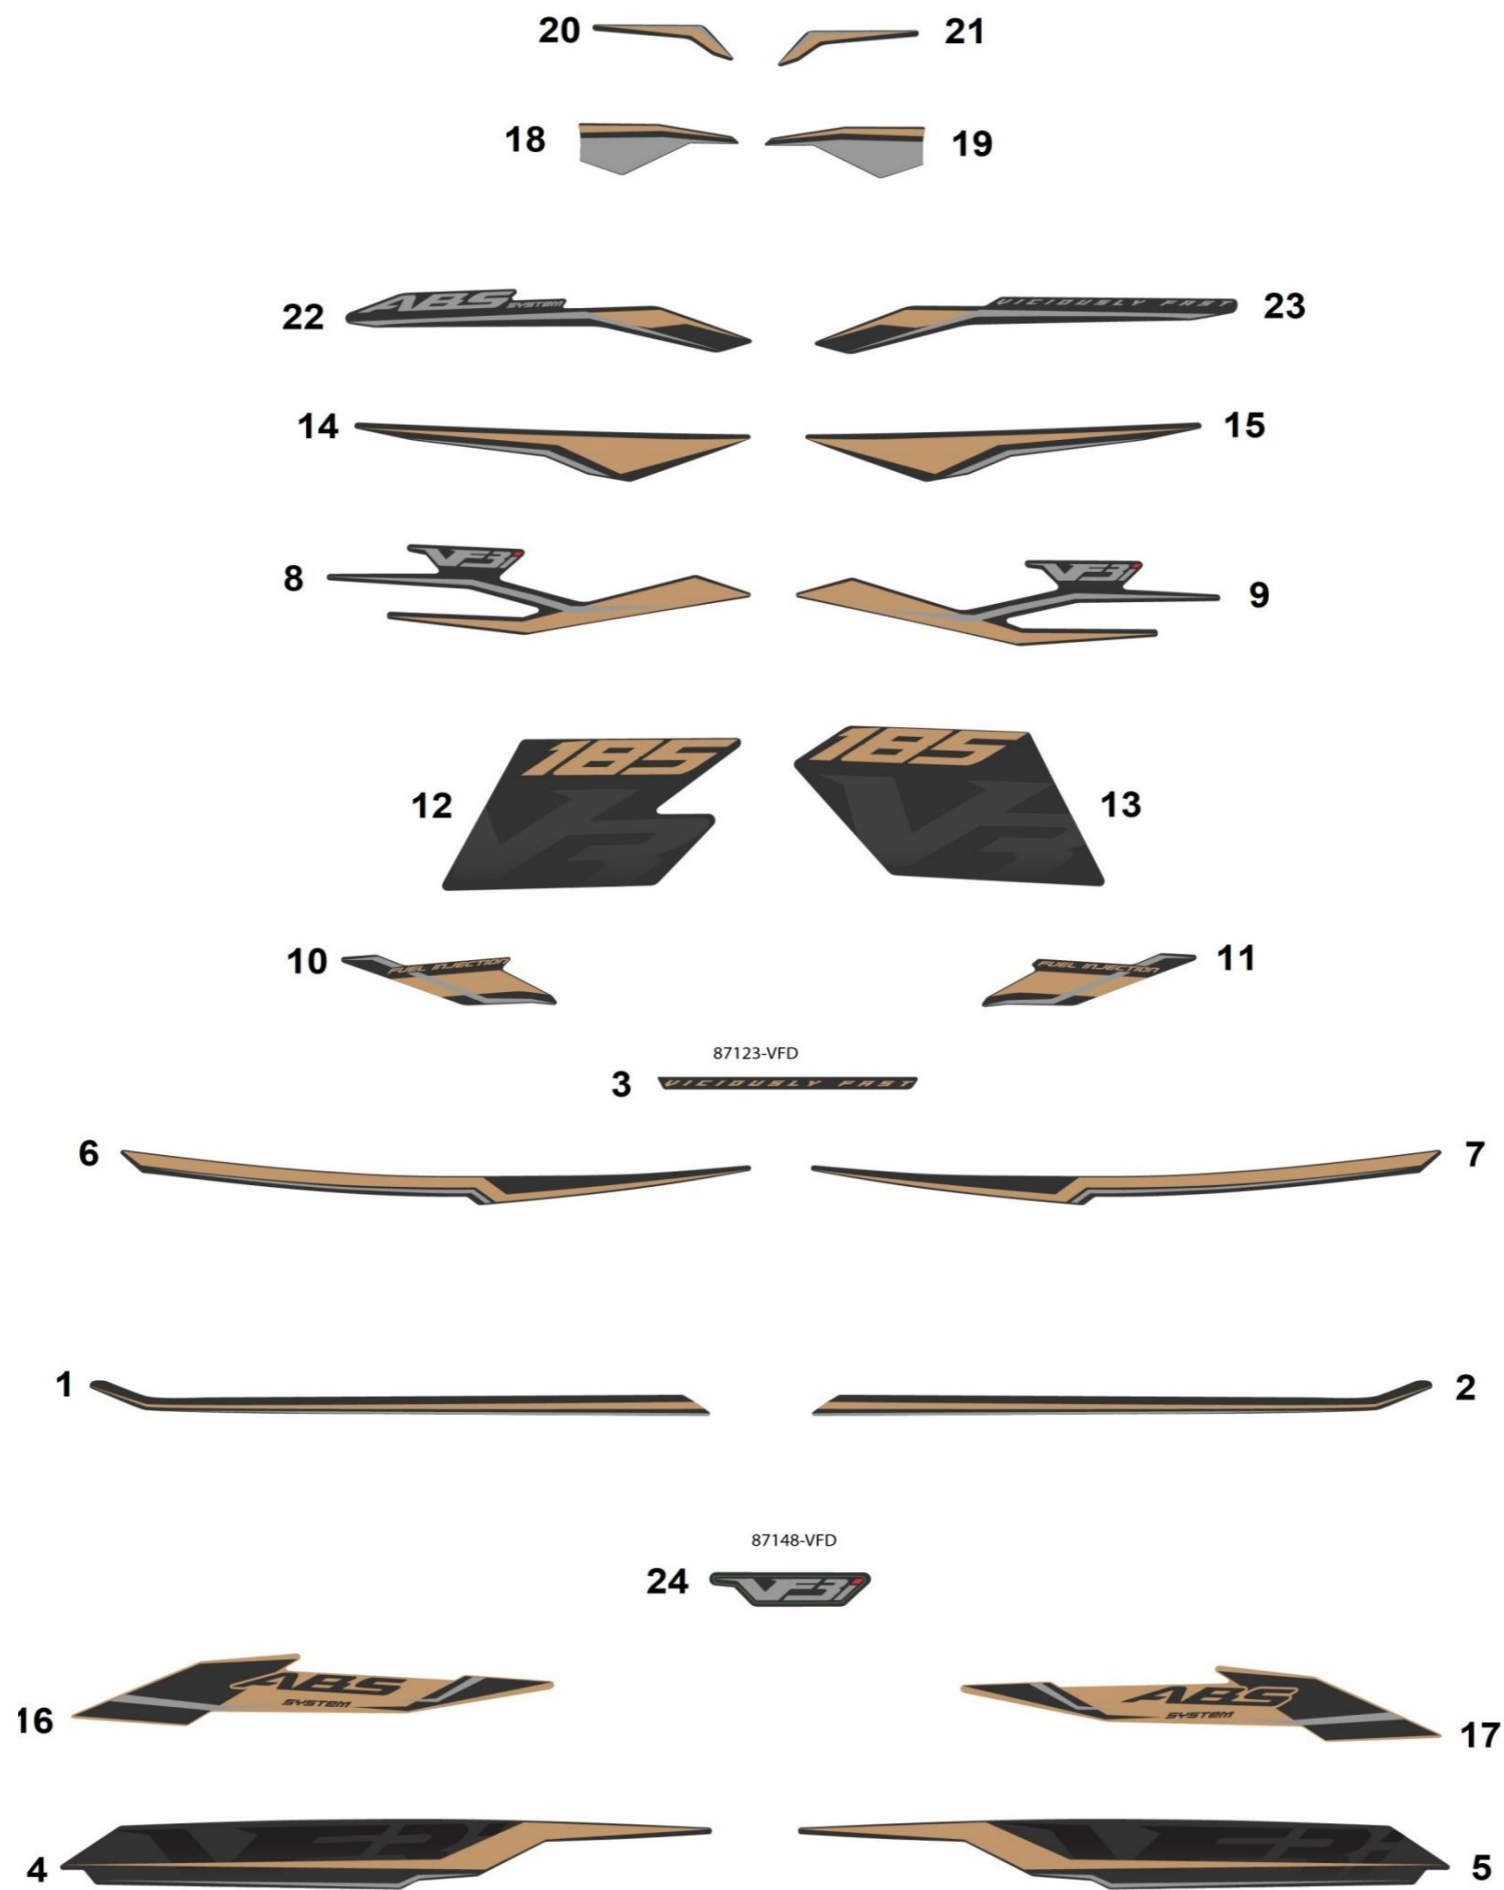

Pictures reference only

NO	Parts Number	Parts Name	QTY	Remark
1	87121-VFD-0000-T3	R. BODY COVER STRIPE - GOLD	1	
2	87122-VFD-0000-T3	L. BODY COVER STRIPE - GOLD	1	
3	87123-VFD-0000	BODY LOWER STRIPE B	2	
4	87125-VFD-0000-T3	R. BODY LOWER STRIPE A - GOLD	1	
5	87126-VFD-0000-T3	L. BODY LOWER STRIPE A - GOLD	1	
6	87127-VFD-0000-T3	R. BODY LOWER STRIPE C - GOLD	1	
7	87128-VFD-0000-T3	L. BODY LOWER STRIPE C - GOLD	1	
8	87129-VFD-0000-T3	R. FR. COVER STRIPE A - GOLD	1	
9	87130-VFD-0000-T3	L. FR. COVER STRIPE A - GOLD	1	
10	87131-VFD-0000-T3	R. FR. COVER STRIPE B - GOLD	1	
11	87132-VFD-0000-T3	L. FR. COVER STRIPE B - GOLD	1	
12	87133-VFD-0000-T3	R. FR. COVER STRIPE C - GOLD	1	
13	87134-VFD-0000-T3	L. FR. COVER STRIPE C - GOLD	1	
14	87135-VFD-0000-T3	R.FR COVER STRIPE D - GOLD	1	
15	87136-VFD-0000-T3	L. FR. COVER STRIPE D - GOLD	1	
16	87137-VFD-0000-T3	R. SIDE COVER STRIPE - GOLD	1	
17	87138-VFD-0000-T3	L. SIDE COVER STRIPE - GOLD	1	
18	87139-VFD-0000-T3	R. FR. FENDER STRIPE - GOLD	1	
19	87140-VFD-0000-T3	L. FR. FENDER STRIPE - GOLD	1	
20	87141-VFD-0000-T3	R. METER COVER STRIPE - GOLD	1	
21	87142-VFD-0000-T3	L. METER COVER STRIPE - GOLD	1	
22	87145-VFD-0000-T3	R. FR. GARNISH STRIPE - GOLD	1	
23	87146-VFD-0000-T3	L. FR. GARNISH STRIPE - GOLD	1	
24	87148-VFD-0000	185I STRIPE	2	
	87000-VFD-0001-T3	STRIPE ASSY (GOLD) - 2020	1	

● Please check the color & stripe information according to the color index !