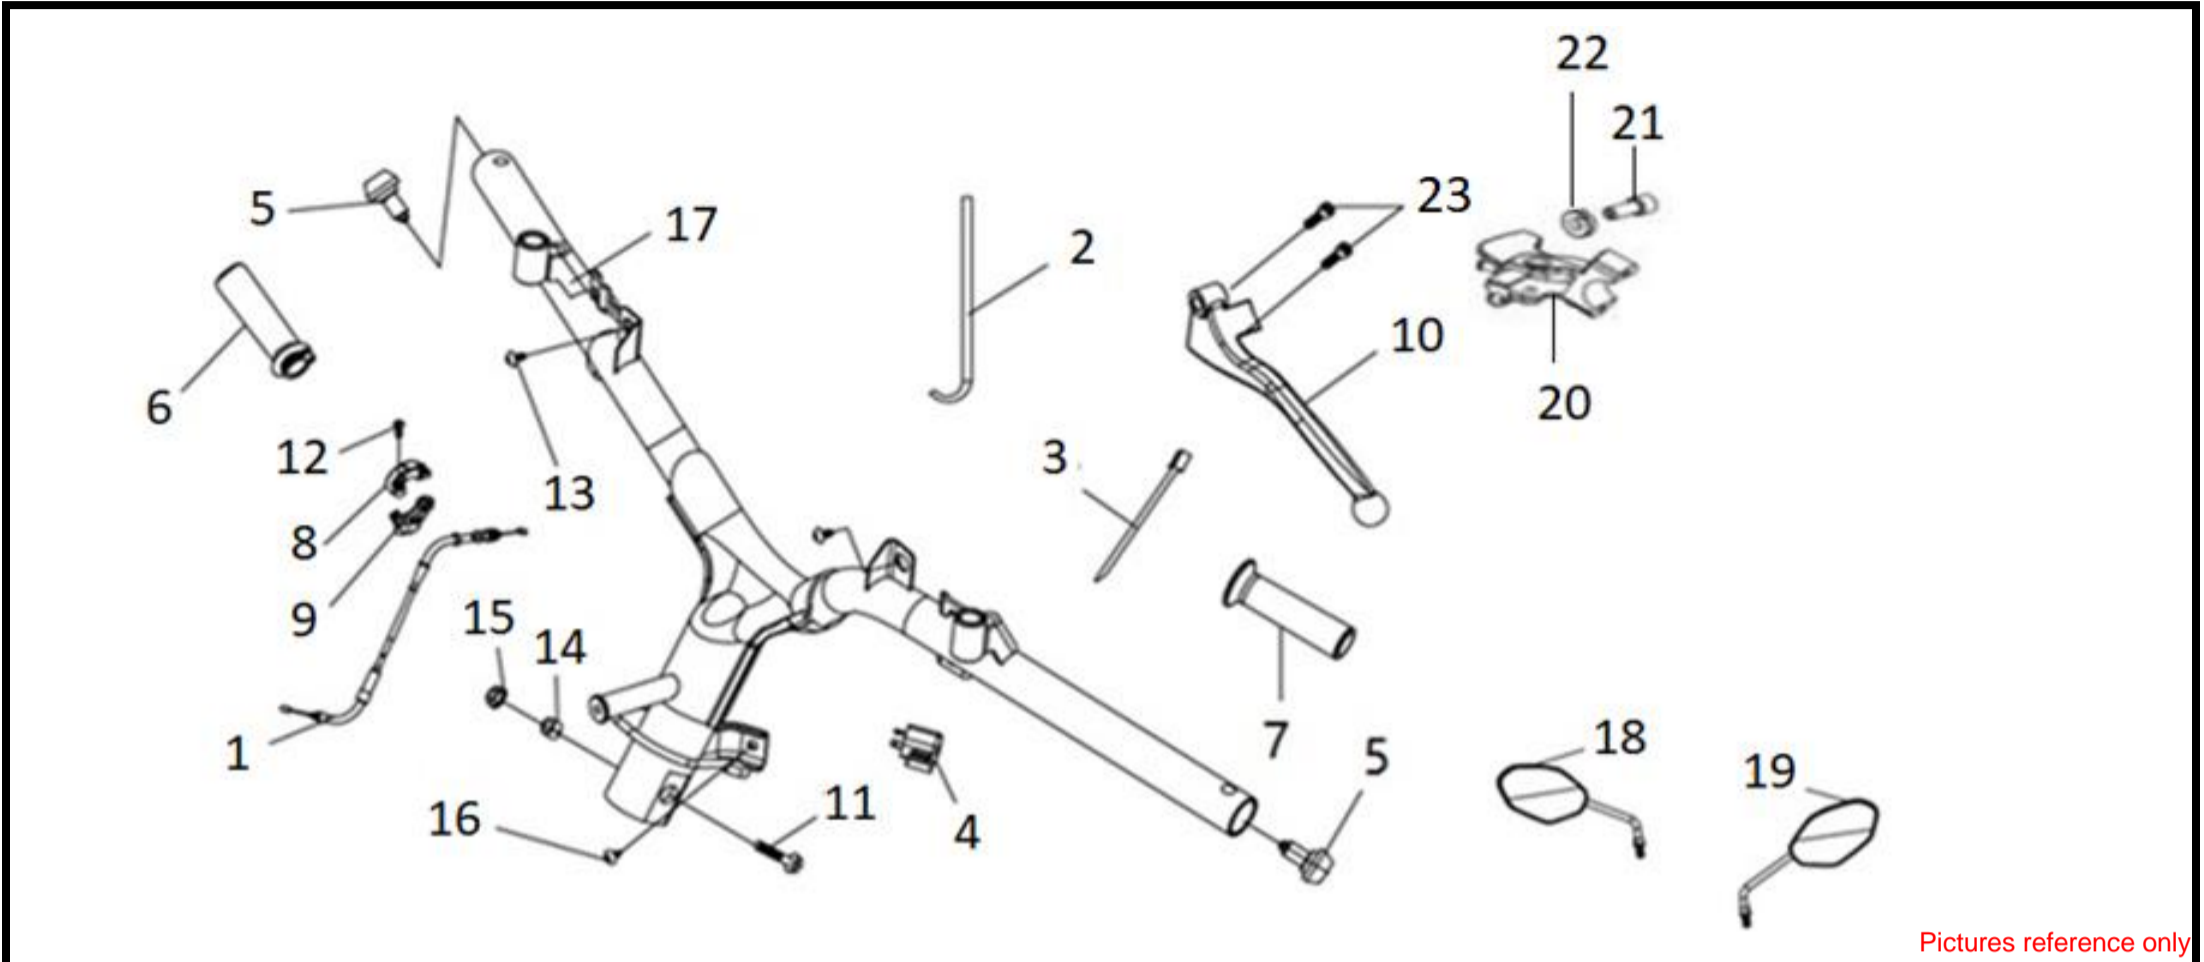

●Please check the color & stripe information according to the color index !

HANDLE PIPE COMP

Pictures reference only

NO	Parts Number	Parts Name	QTY	Remark
1	17910-VF3-000	Throttle Cable Comp.	1	
2	22870-VF3-000	Clutch Cable Comp.	1	
3	32161-T15-000	Wire Band 250	1	
4	38300-AZA-000-L1	Elec. Winker Relay Assy	1	
5	53104-VF3-900	Handle Pipe Wt. Ass'y	2	
6	53140-XPA-0001-VN	Throttle Grip	1	
7	53166-XPA-0001-VN	L. Handle Grip	1	
8	53167-H09-9001-L1	Throt. Und. Housing	1	
9	53168-H09-0001	Up Throt Housing	1	
10	53178-VF3-0000-SE	L Strg. Handle Lever	1	
11	90106-VT3-0002-L1	Flange Bolt 10X50 mm	1	
12	93500-05022-00	Pan Screw 5*22 mm	1	
13	93903-35220	Tapping Screw 5*12 mm	2	
14	53125-M9Q-000	Hndl. Setting Collar	1	
15	94050-10070	Flange Nut 10 mm	1	
16	93903-44480	Tapping Screw 4*16 mm	1	
17	53100-VF3-000	Handle Pipe Comp.	1	
18	88120-VE1-0000	L. Back Mirror Assy	1	
19	88110-VE1-0000	R. Back Mirror Assy	1	
20	53172-VBJ-0003	L. Handle Lever Brkt.	1	
21	53192-203-900	Clutch Wire Adjust Bolt-Nut	1	
22	90321-315-8000	Fixing Nut	1	
23	96700-06012-08	Socket Bolt 6*12	4	