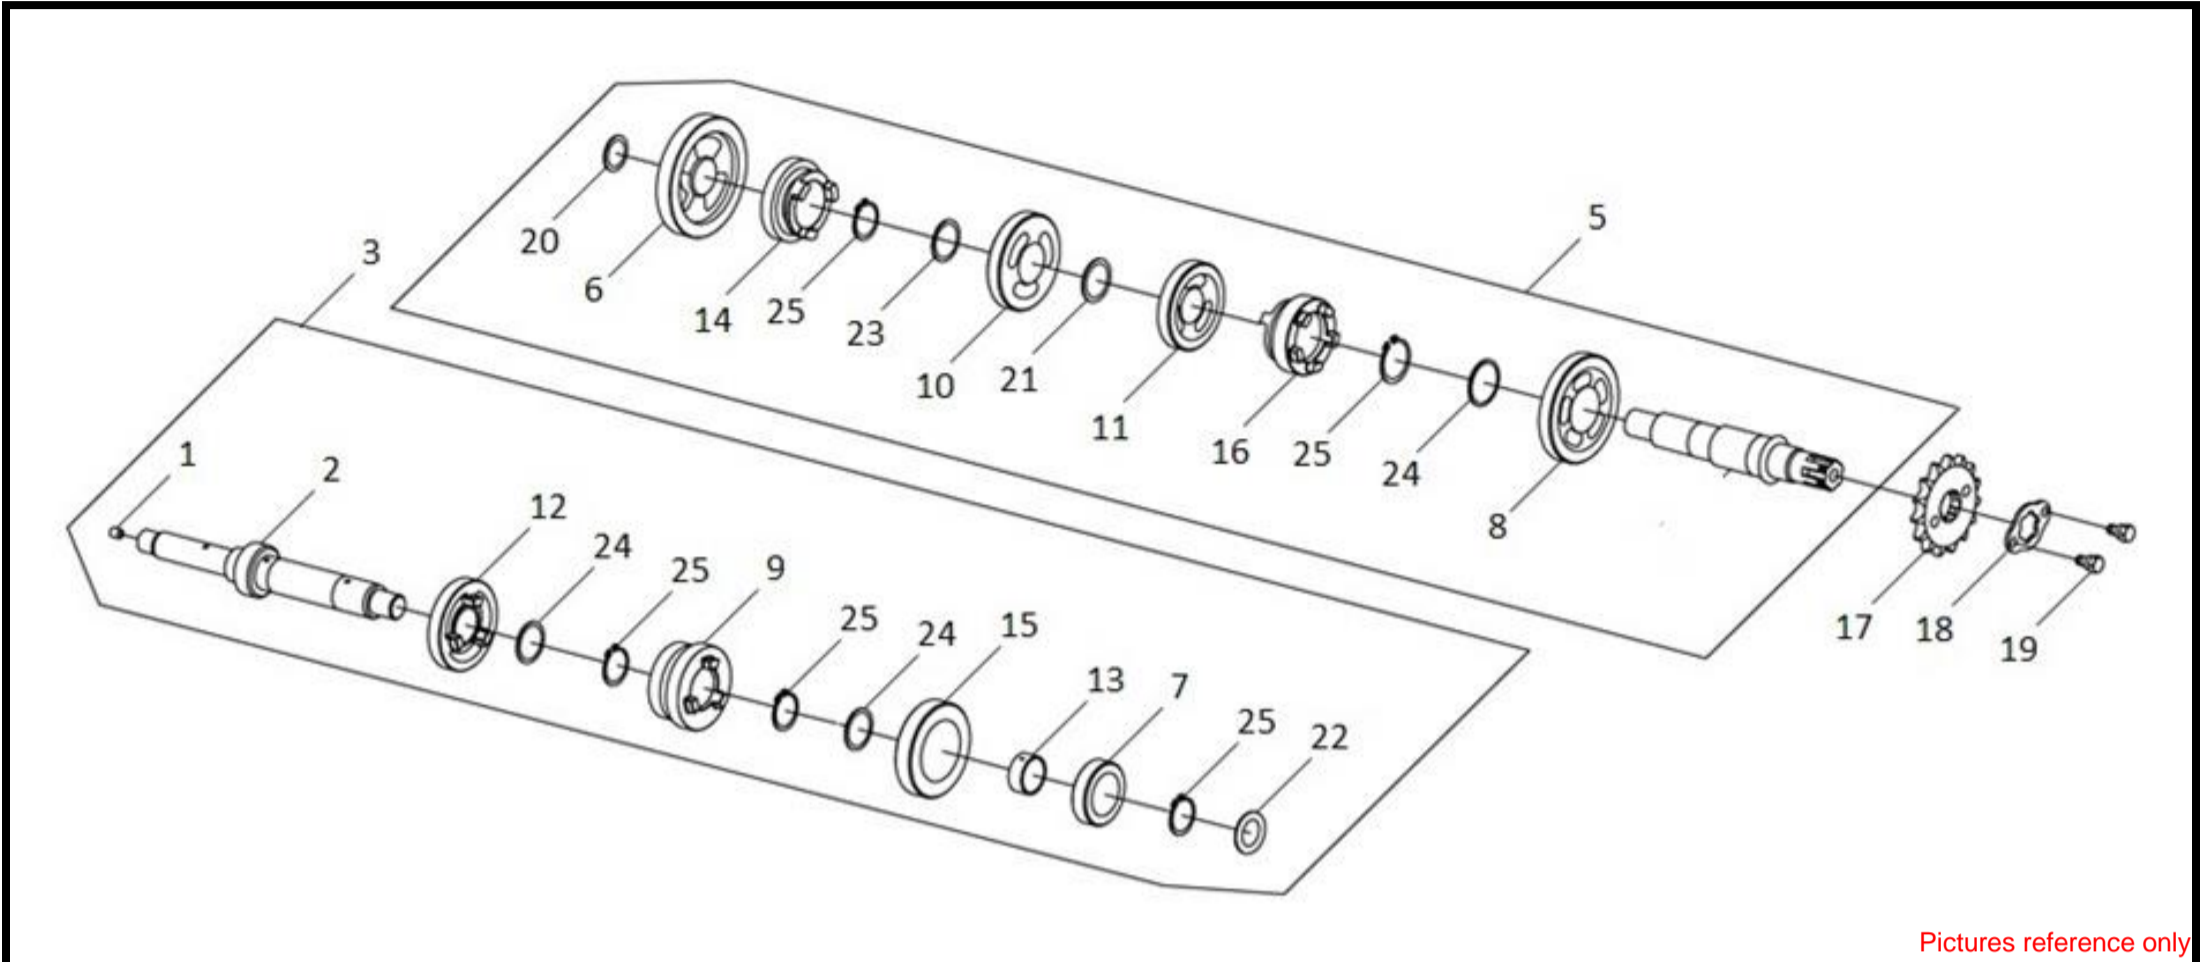

MAIN SHAFT ASS'Y - COUNTER SHAFT ASSY

Pictures reference only

NO	Parts Number	Parts Name	QTY	Remark
1	11133-VF5-300	Oil Orifice 6*7 mm	1	
2	23210-VF5-000-VN	Main Shaft Comp.	1	
3	2321A-VF5-000-VN	Main Shaft Ass'y	1	
5	2322A-VF5-000-VN	Counter Shaft Ass'y	1	
6	23426-VF5-000-VN	C-1 Gear Comp.	1	
7	23441-VF5-000-VN	M-2 Gear	1	
8	23451-VF5-000-VN	C-2 Gear	1	
9	23461-VF5-000-VN	M3 & M4 Gear	1	
10	23471-VF5-000-VN	C-3 Gear	1	
11	23491-VF5-000-VN	C-4 Gear	1	
12	23501-VF5-000-VN	M-5 Gear	1	
13	23502-VF5-000-VN	M6 Collar	1	
14	23511-VF5-000-VN	C-5 Gear	1	
15	23521-VF5-000-VN	M-6 Gear	1	
16	23531-VF5-000-VN	C-6 Gear	1	
17	23801-BHA-000	Drive Sprocket 15T	1	
18	23811-NJA-000	Drive Spr. Fixing Plate	1	
19	90084-041-000A	Drive Sprocket Fixing Bolt	2	
20	90404-VF5-000-VN	Thrust Washer 17.2*23*1 mm	1	
21	90406-VF5-000-VN	Thrust Washer 22.2*26*1 mm	1	
22	90452-VF5-000-VN	Thrust Washer 16 mm	1	
23	90453-VF5-000-VN	Spline Washer	1	
24	90455-VF5-000-VN	Spline Washer	3	
25	90603-VF5-000-VN	Ex. Circlip	5	

●Please check the color & stripe information according to the color index !